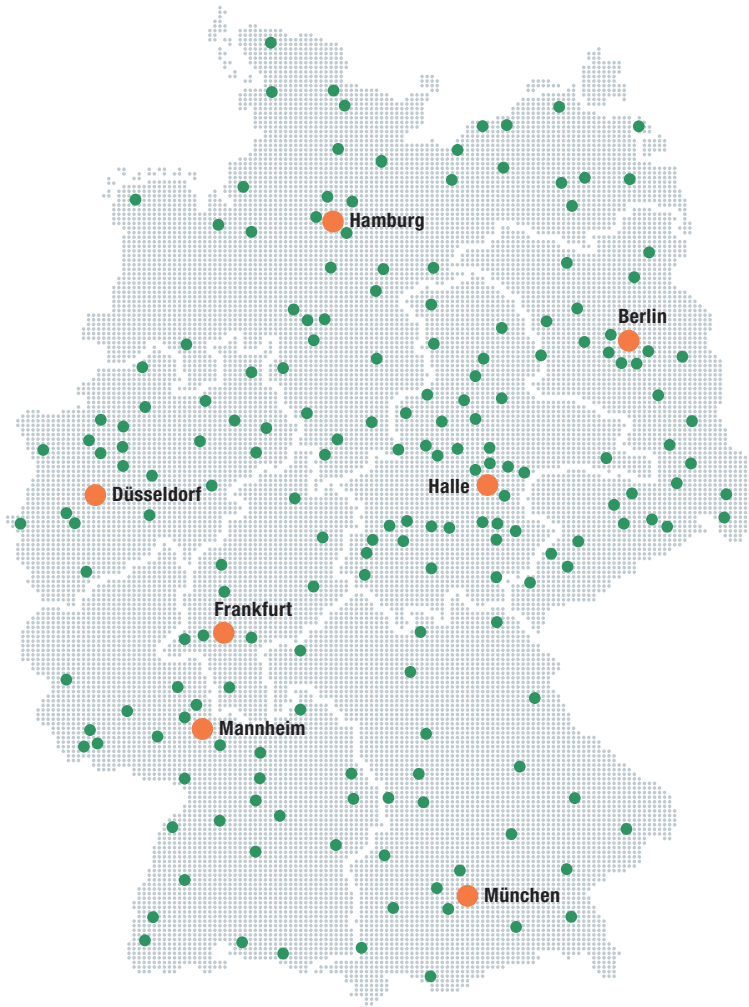

200 GRÜNDE FÜR GEMEINSAMKEIT

Immer nah, immer da

HIER kannst du dich einbringen und auslassen. Deine Mitarbeit ist gewünscht und deine Sorgen werden gesehen.

Die GDL ist mit ihrer Hauptgeschäftsstelle in Frankfurt, mit bundesweit sieben Bezirken und mit rund 200 Ortsgruppen flächendeckend in Deutschland vertreten.

Mitgliedernähe hat hier besondere Qualität. Die ehrenamtlich tätigen Frauen und Männer machen sich in vielen Betriebs-, Personal- und Aufsichtsräten für deine Sache stark.

Kein Kollege darf zu kurz kommen. Tariflich nicht. Und betrieblich nicht. Regional nicht. National nicht.